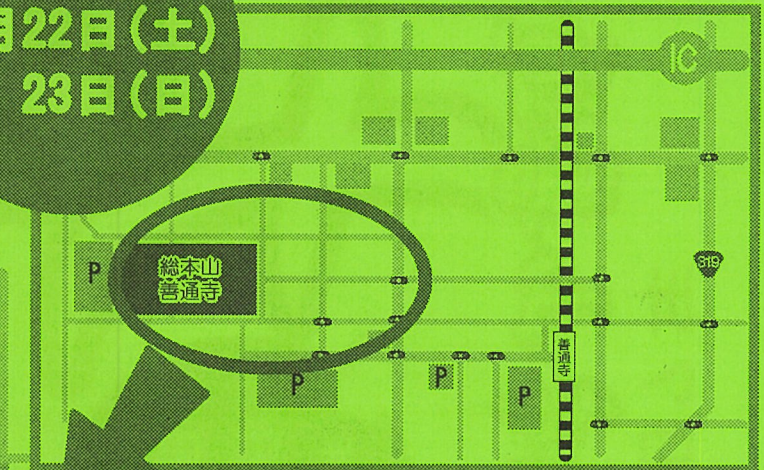

総本山善通寺

だい え よう

大会陽

2月22日(土)
23日(日)

誕生院

- 宝木加持祈祷会
22(土) 11時~11時40分
- 甘酒接待(納経所前)
23(日) 9時30分~
- 稲穂加持祈祷会
23(日) 13時30分~13時40分
- 宝木修拔式
23(日) 13時40分~14時00分

加藍

- 露店 22(土)・23(日)
- 力餅競技 23(日) 9時~
(男性の部・女性の部)
- ちびっ子力餅 23(日) 9時~
- 税金クイズ 23(日) 10時~
- 稲穂投げ 23(日) 14時30分~

一方通行↓

一方通行↓

↑一方通行

鎌倉町

尽誠学園マーチングとゆるキャラ大行進

観光交流センター

赤門筋、本町・鎌倉町商店街

赤門筋歩行者天国 23(日) 9~15時

- お楽しみ抽選会 10時~
- うどんバザー 10時~
- 尽誠学園マーチングとゆるキャラ大行進
第1部 11時00分~ 第2部 13時00分~